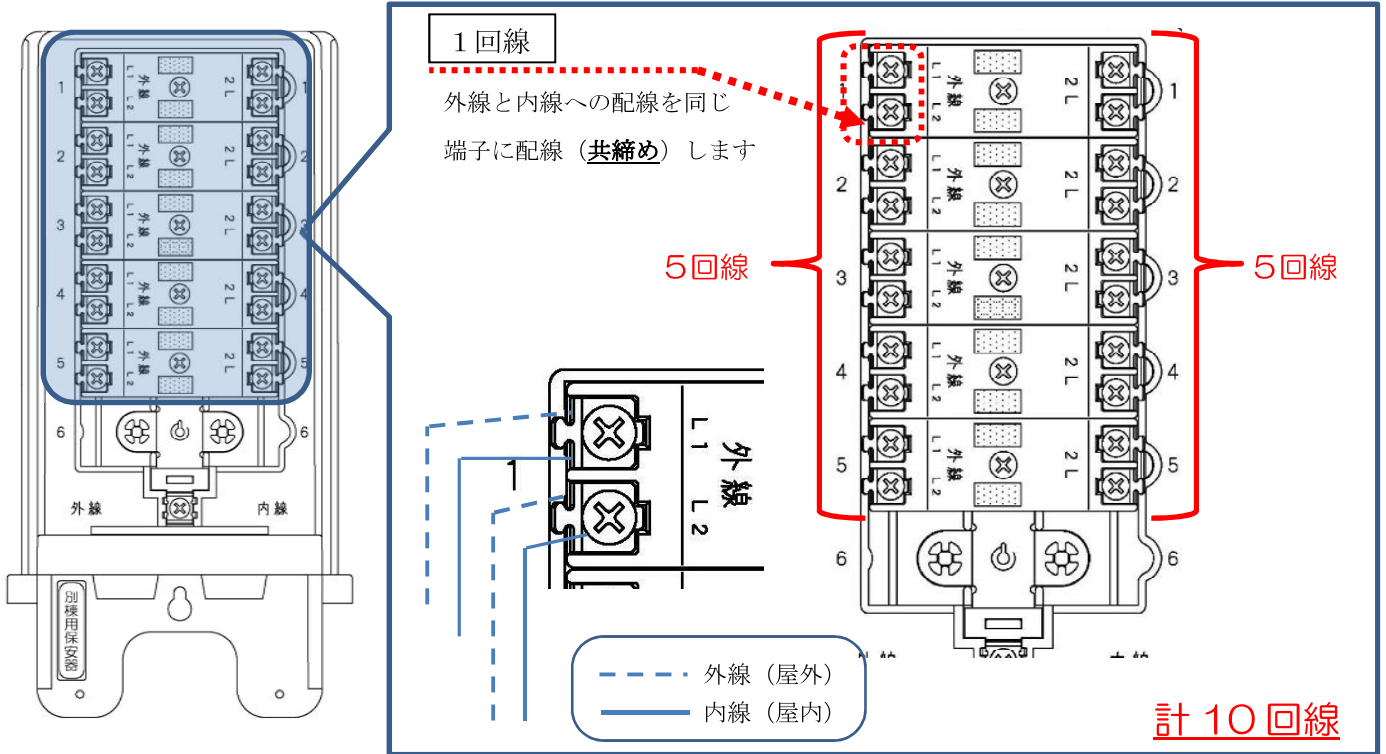

現行品 保安器セット品

代替品 6号形6回線加入者保安器 (一般)

本品の筐体外観寸法は、現行品と同等です。

247mm (L) × 126mm (W) × 41mm (H)